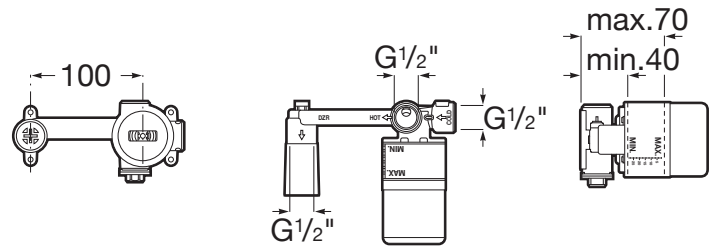

ONA

Corp încastrat pentru baterie lavoar

PRE (FĂRĂ TVA) (FĂRĂ TVA)

405,00 LEI

SCHIȚE TEHNICE

CARACTERISTICI

Economie de apă și de energie

Filet racord apă: 1/2"

Locație de aplicare: Lavoar

Mounting type: Încastrat

Tip mixer: Cu monocomandă

Evershine

COMPATIBIL CU

Baterie lavoar încastrată.
Se comandă împreună cu
boxul universal A5E3501..0.

5A359E..0

Ona